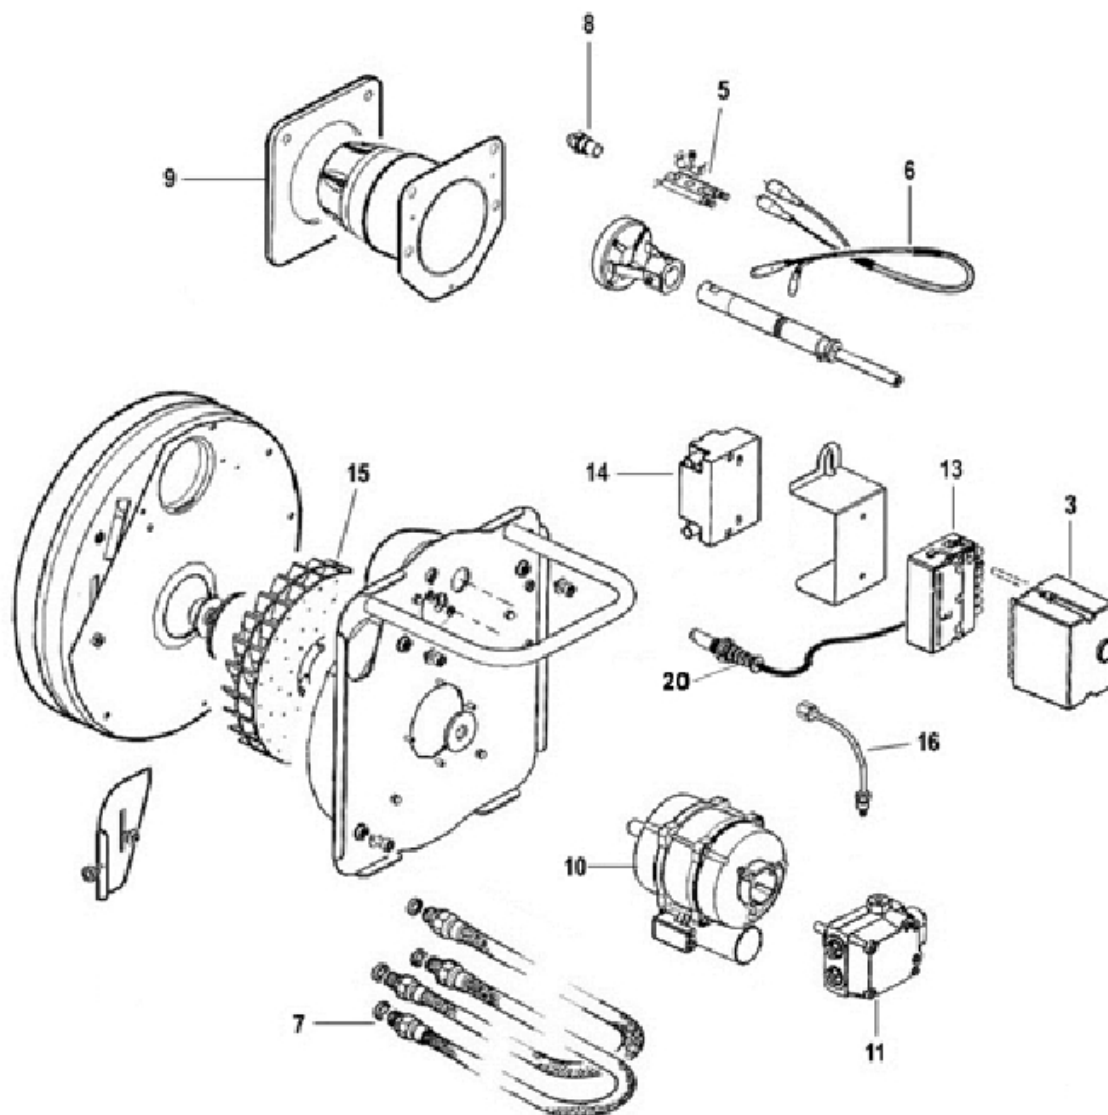

Brûleur F4.25 / F4.35

du n°04110001 au n°08019999

Séries concernées

Brûleurs fioul

Série Optitherm 5.25 / 6.25 / 6.35

| Rep. | Libellé | Réf. |
|------|---------------------------------------|--------|
| 3 | BLOC ACTIF MA55H BRULEUR F4.4 / F4.4R | 990502 |
| 5 | | 991057 |
| 6 | | 991058 |
| 7 | | 991059 |
| 8 | GICLEUR 0.55 A 80 S (Q=4) FU25 F4.25 | 990806 |

| | | |
|----|---|--------|
| 8 | GICLEUR 0.65 A 60 S (Q=5) | 991075 |
| 9 | JOINT BRULEUR F4.25 F4.35 | 991061 |
| 10 | MOTEUR BRULEUR F4.25 - F4.35 - V2004 | 991062 |
| 11 | POMPE FIOUL AVEC ELECTROVANNE ASV47A | 991063 |
| 13 | BORNIER + CELLULE BRULEUR F4.25 - F4.35 | 991065 |
| 14 | TRANSFORMATEUR BRULEUR F4.25 - F4.35 - F4.4 R | 991066 |
| 15 | TURBINE DOUBLE V5 3G - V6 1G | 990860 |
| 16 | LYRE BRULEUR F4.25 - F4.35 | 991067 |
| 20 | CELLULE BRULEUR F 4.25 4.35 V2004 | 991208 |