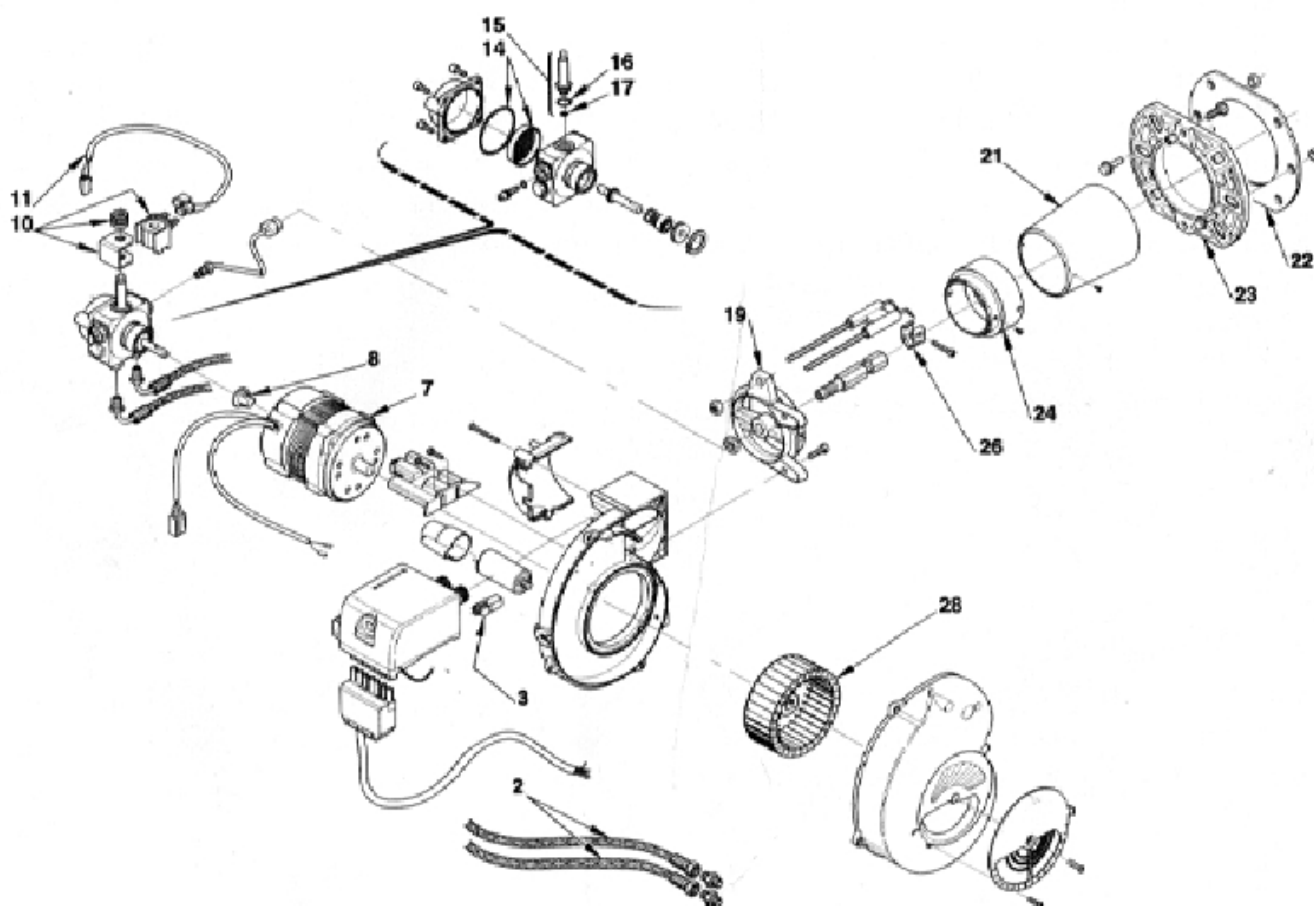

Brûleur Fu25 / Fu35

du n°00080001 au n°04109999

Séries concernées

Brûleurs fioul

Série Optitherm 5.25 / 6.25 / 6.35

Rep.	Libellé	Réf.
2	FLEXIBLE 1400 MM BRULEUR FU25-FU35- F4.25-F4.35.	988612
3	CELLULE PHOTORESISTANCE BRULEUR FU25 FU35	982280
7	MOTEUR BRULEUR FU25 - FU35 / V-MIX 5.24 - RDB2 - CLIPPER	988865
8	ACCOUPLLEMENT (Q=10) BRULEUR FU25-FU35 - V-MIX 5.24 - RDB2	980443
10	BOBINE FU/V-MIX	988648

11	CABLE DE CONNEXION	988851
14	FILTRE - JOINT TORIQUE	988653
15	VANNE BRULEUR FU25-FU35	987582
16	JOINT TORIQUE (Q=10) BRULEUR FU25 - FU35	987173
17	JOINT TORIQUE (Q=10) BRULEUR FU25 - FU35	987156
21.1	TETE A EMBOITEMENT BRULEUR FU25	986001
21.2	TETE A EMBOITEMENT BRULEUR FU35	987631
22	JOINT BRULEUR FU25-FU35	985787
23	BRIDE BRULEUR FU25-FU35	985786
24	RALLONGE BRULEUR FU25 - FU35	982400
26	SUPPORT ELECTRODES (Q=10) BRULEUR FU25-FU35 RDB2	986552
28	VENTILATEUR BRULEUR FU25-FU35	985708