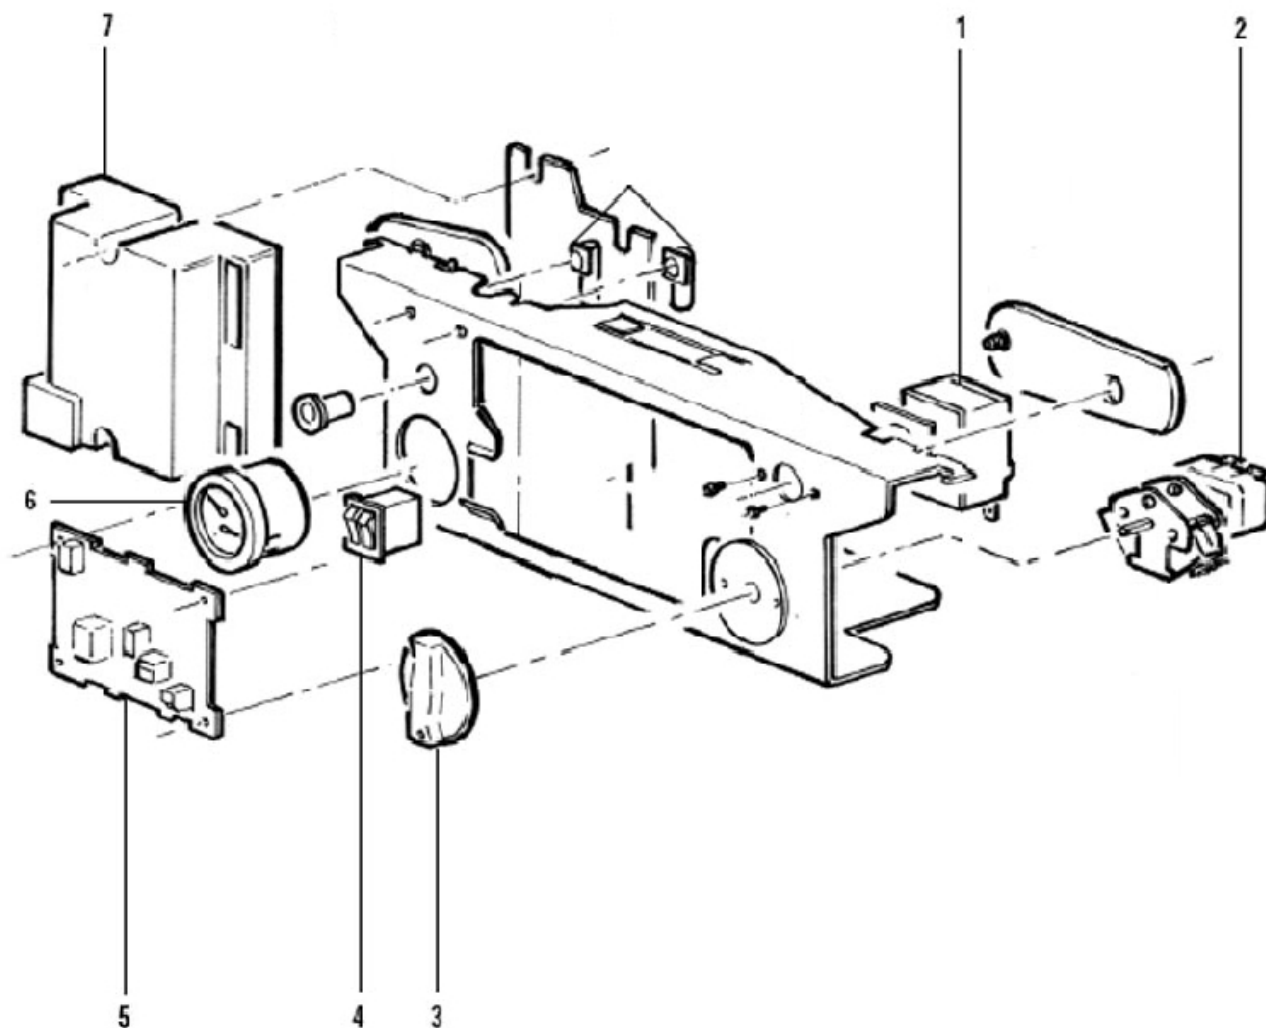

MGC 23 Atmosphérique - Tableau

Séries concernées

Série MG 23

Rep.	Libellé	Réf.
1	THERMOSTAT A PLAQUETTE	990071
2	THERMOSTAT DE REGLAGE 0-90	990070
4	INTERRUPTEUR BLANC DOUBLE 32X25	990308
5	CARTE INTERCONNECTION MG	990300
6	THERMOMETRE MANOMETRE MG23	990309
7	BOITIER ALLUMAGE 23A	990386