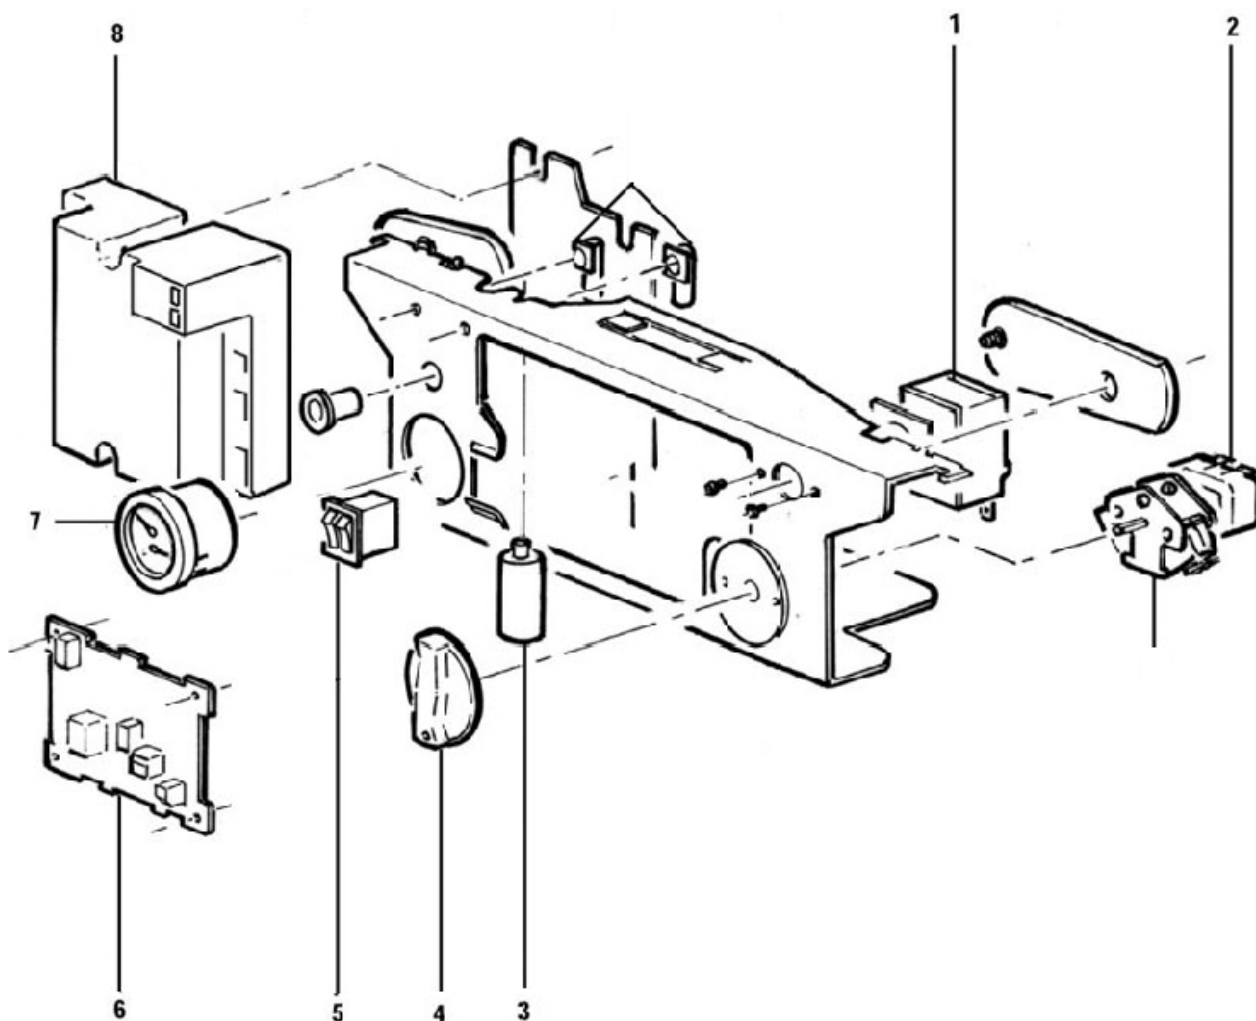

MGC 23 Ventouse - Tableau

Séries concernées

Série MG 23

Rep.	Libellé	Réf.
1	THERMOSTAT A PLAQUETTE	990071
2	THERMOSTAT DE REGLAGE 0-90	990070
3	CONDENSATEUR 1 UF MG 23V	990307
5	INTERRUPTEUR BLANC DOUBLE 32X25	990308
6	CARTE INTERCONNECTION MG	990300
7	THERMOMETRE MANOMETRE MG23	990309

8	BOITIER ALLUMAGE 23V BRULEUR GAZ	990306
---	----------------------------------	--------