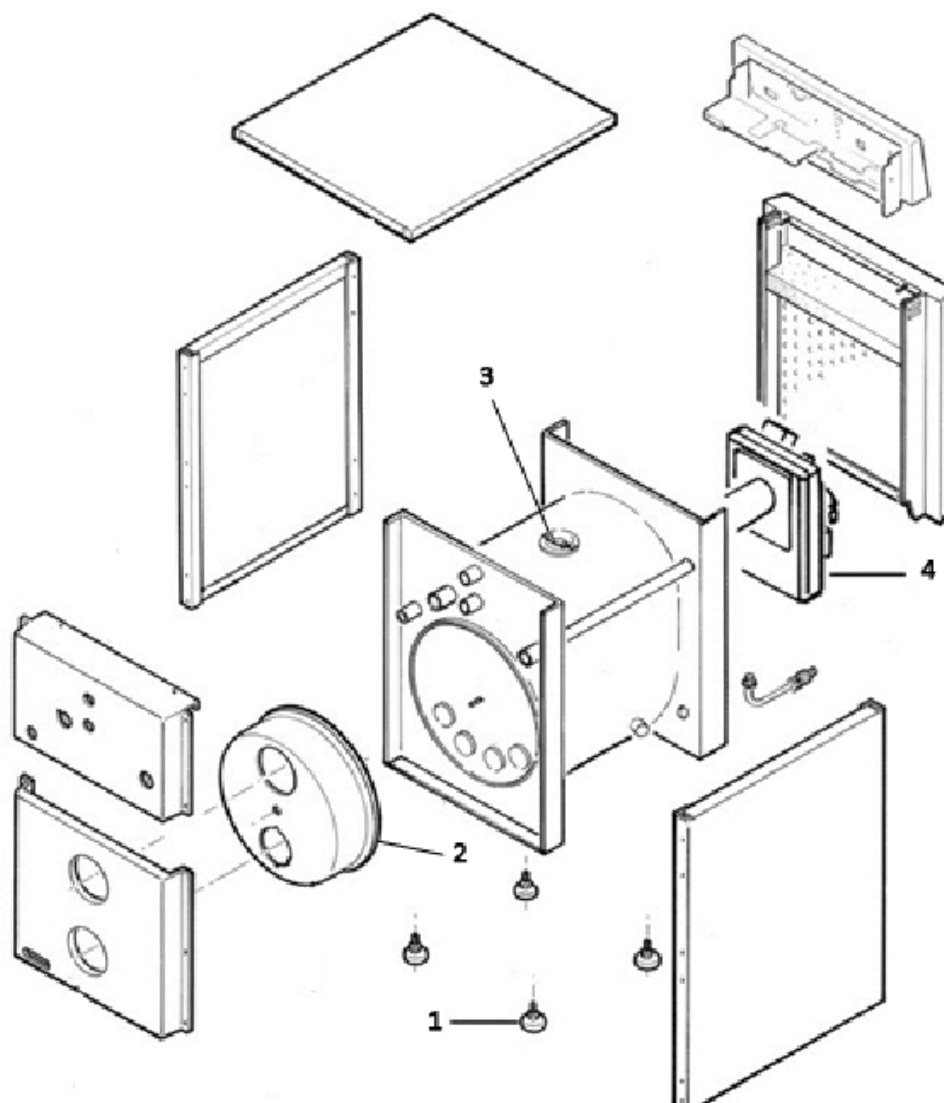

### Séries concernées

Série Optitherm 30.00 / 40.00

Rep.	Libellé	Réf.
1	PIED REGLABLE (Q=4) C30.00/40.00/B300	990007
2	CORDON BUSE FUMEES L=1.32M	990267
3	BOUCHON RACCORD BALLON C30.00-40.00 P4-6-12	990505
4	(BRULEUR F4.2 / F4.4 )	