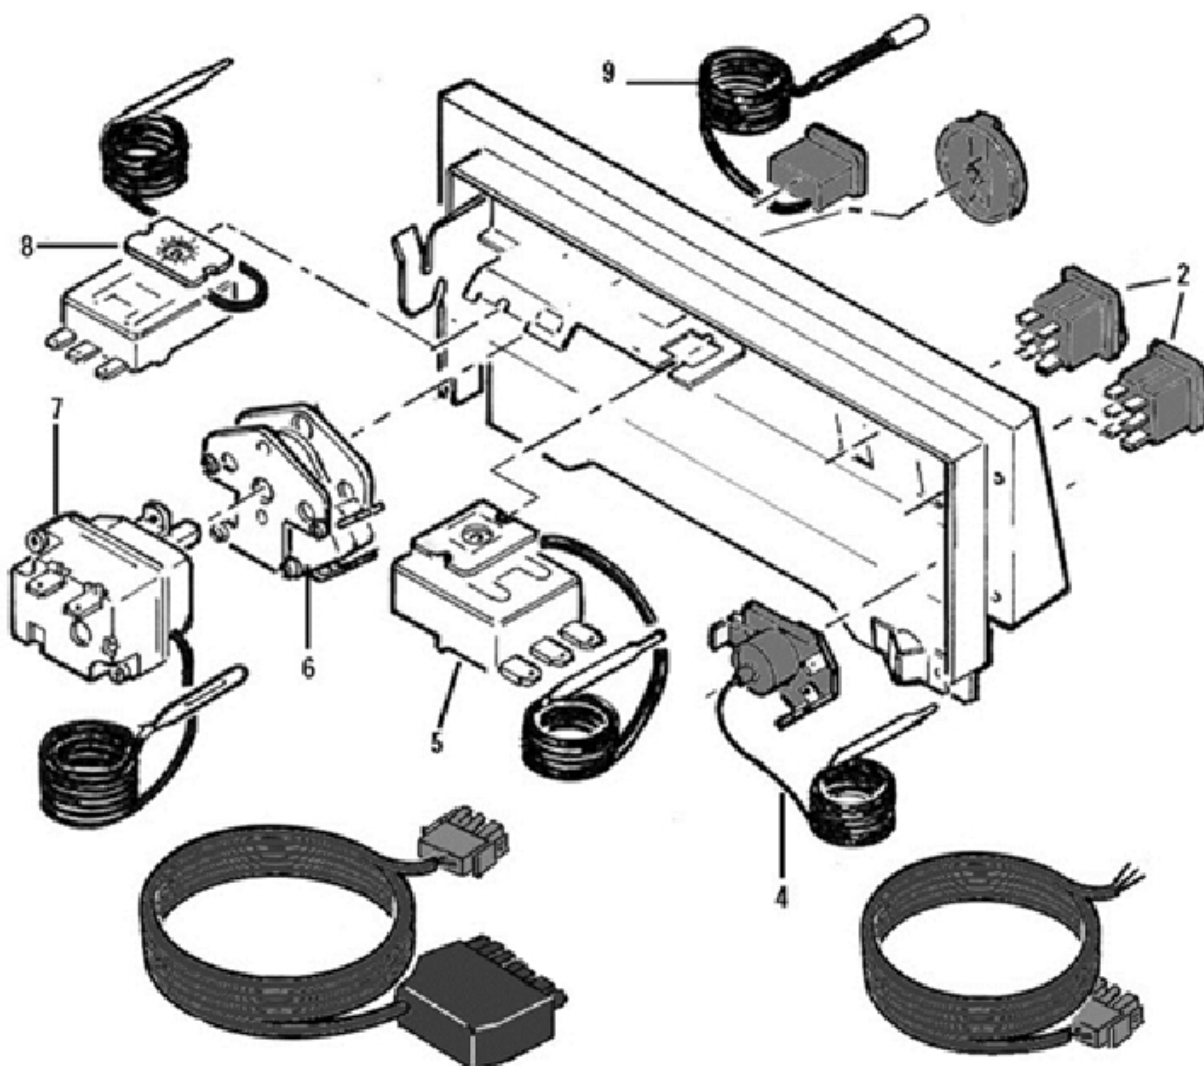

Optitherm B3-00 - Tableau

Séries concernées

Série Optitherm B3-00

Rep.	Libellé	Réf.
2	INTERRUPTEUR NOIR DOUBLE 25X32	990272
4	THERMOSTAT SECURITE A REARMEMENT MANUEL	990069
5	THERMOSTAT A PLAQUETTE	990071
6	SWITCH COMBINE CROUZET (Q=4)	990224
7	THERMOSTAT DE REGLAGE 0-90	990070
8	THERMOSTAT A PLAQUETTE	990071

9	THERMOMETRE RECTANGULAIRE C30.00/40.00/B300/P4/P6/P12	990068
---	---	--------