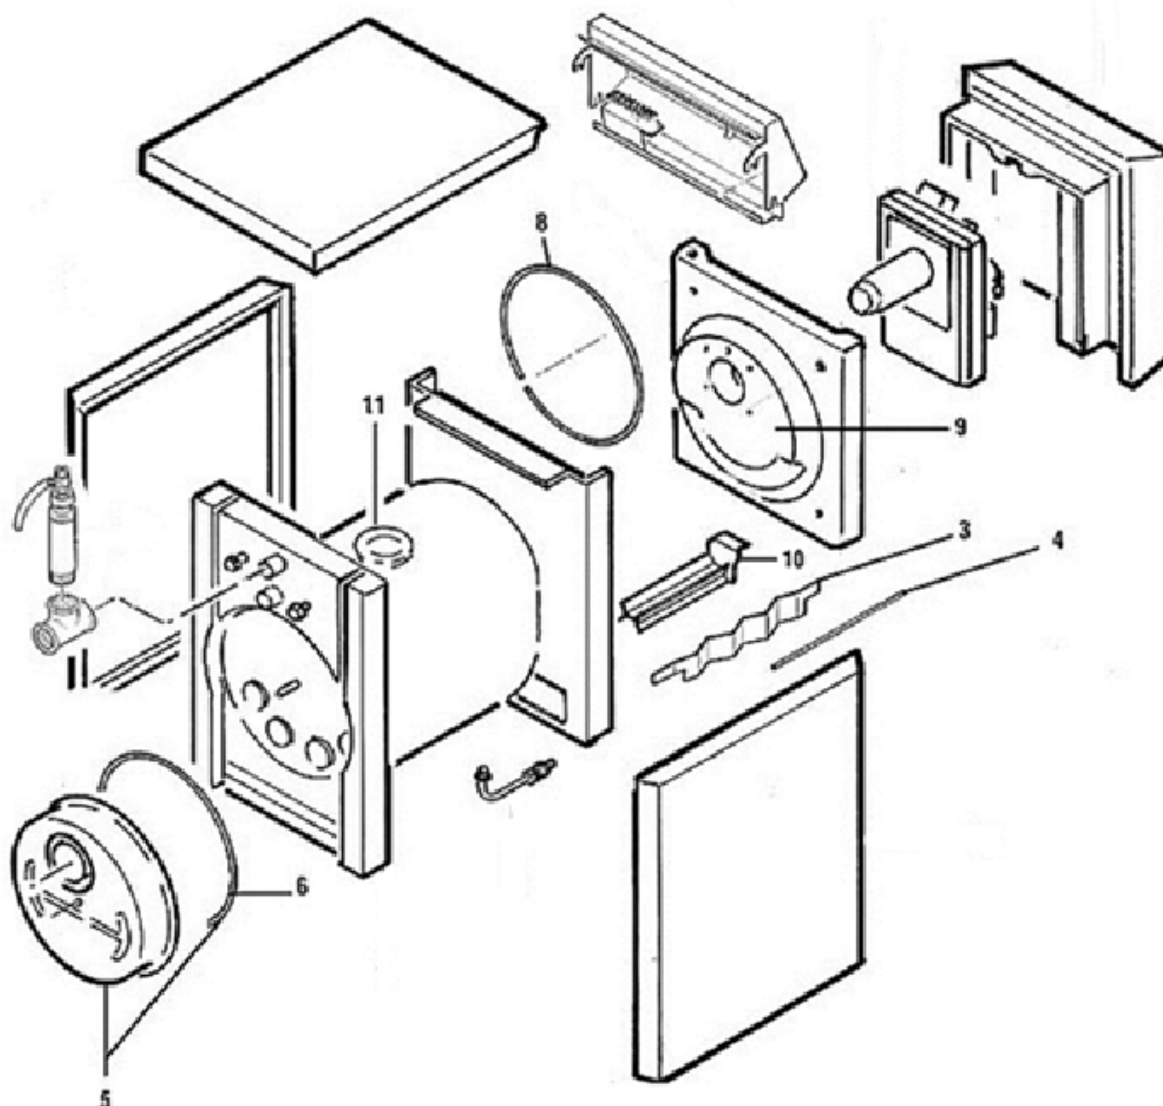

PERGE 4 / 6 / 12 - Chaudière

Séries concernées

Série PERGE 4 - 6 - 12

Rep.	Libellé	Réf.
3.1	TURBULATEUR (Q=4) OPTI 5-6	990080
3.2	TURBULATEUR (Q = 6) PERGE 6	990446
4	CORDON FOYER L=0.33 M D = 16 30.00/300/P4/P6/.25	990083
5.1	BUSE DE FUMEE + CORDON OPTITHERM 5.25 / 6.25	990659
5.2	BUSE DE FUMEE + CORDON OPTITHERM 6.35	990660
6	CORDON BUSE FUMEEES L=1.32M	990267

8	CORDON DE PORTE FOYERE L=1.37 M 6.35	990649
9.1	ISOLANT PORTE FOYERE C 30.00/40.00/300/PERGE4/X.25	990415
9.2	ISOLANT PORTE FOYERE PERGE 6-12 OPTI 6.35	990559
10.1	SEPARATEUR FOYER (JEU DE 3) 30.00-300-P4-.25	990081
10.2	SEPARATEUR DE FOYER (JEU DE 5) 6.35	990650
11	BOUCHON RACCORD BALLON C30.00-40.00 P4-6-12	990505