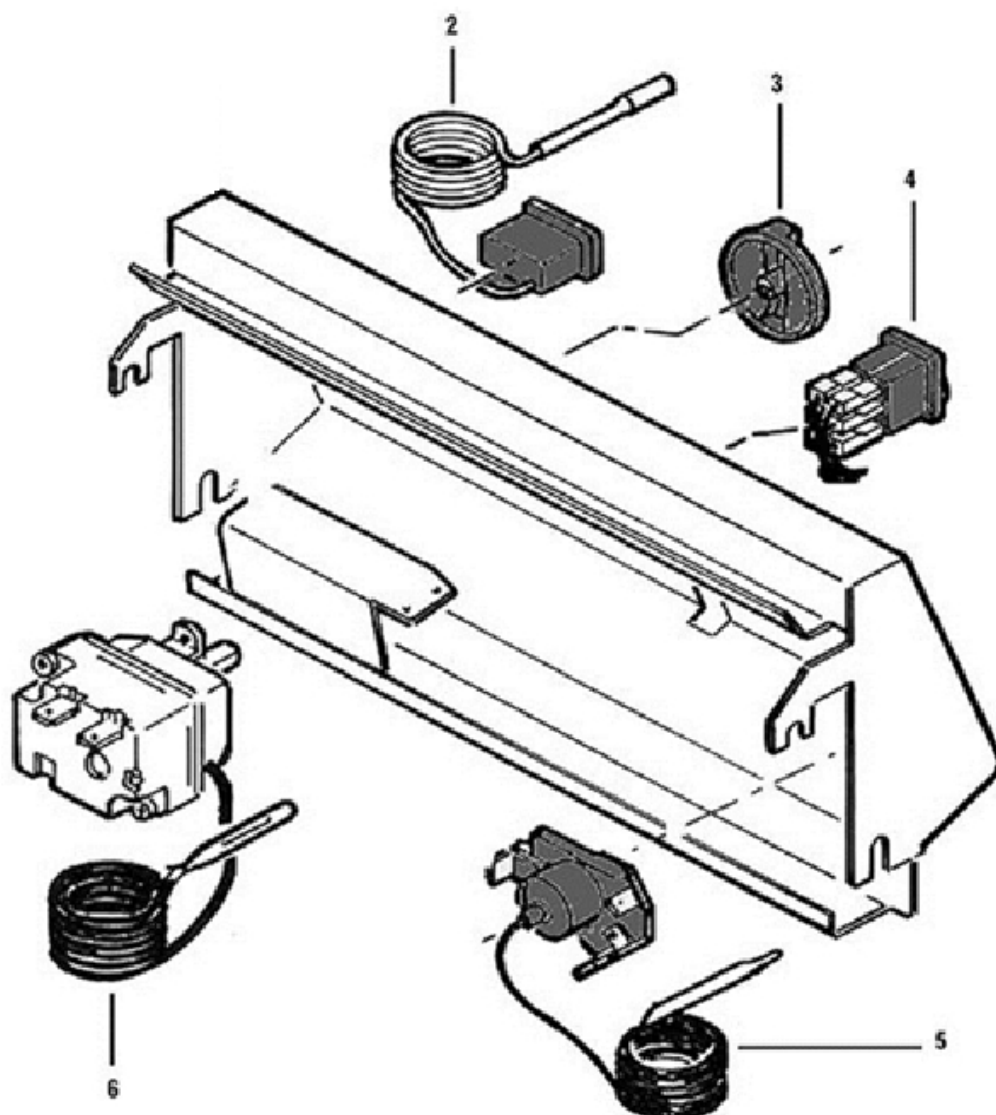

PERGE 4 / 6 / 12 - Tableau

Séries concernées

Série PERGE 4 - 6 - 12

Rep.	Libellé	Réf.
2	THERMOMETRE RECTANGULAIRE C30.00/40.00/B300/P4/P6/P12	990068
3	BOUTON COMMANDE BLEU GEF UNI MINI OPTI P4 B300	990057
4	INTERRUPTEUR NOIR DOUBLE 25X32	990272
5	THERMOSTAT SECURITE A REARMEMENT MANUEL	990069
6	THERMOSTAT DE REGLAGE 0-90	990070