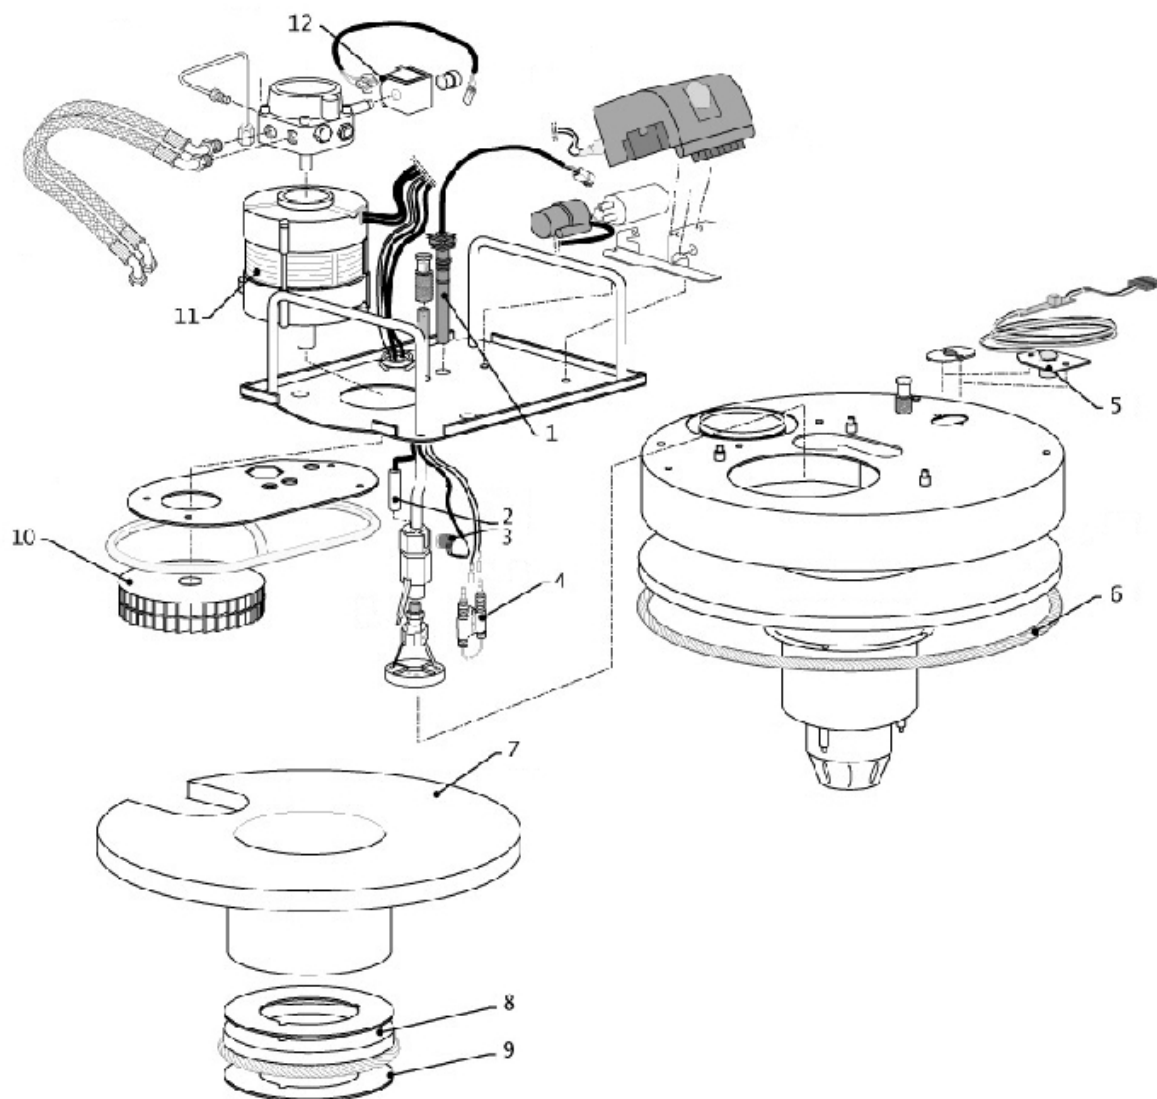

Série V Fioul - avant 2004 - Brûleur

Séries concernées

Série V Fioul

Rep.	Libellé	Réf.
1	CELLULE PHOTORESISTANCE BRULEUR RDB2 V5.24 V6	988646
2	RESISTANCE V5-6	987147
3	GROUPE THERMOSTAT V5-6	987146
4	GROUPE ELECTRODE BRULEUR V MIX 5.24 RDB 2	987513
5	DETECTEUR CO	990711
6	JOINT SAV BRULEUR V-MIX 3G V5 3G - V6 1G (V5 3G - V6)	990993

6.2	JOINT SAV BRULEUR V MIX 2G (V5 2G)	990889
7	ISOLANT TUBE BRULEUR V-MIX 5.24 3G (V5 3G)	990872
7.2	ISOLANT TUBE BRULEUR V-MIX 6.34 1G (V6)	990873
8	ISOLANT FOYER BRULEUR FIOUL V5 3G - V6 1G	990991
9	SUPPORT ISOLANT BRULEUR V-MIX 3G (V5 3G – V6)	991010
10	TURBINE DOUBLE V5 3G - V6 1G (V5 3G – V6)	990860
11	MOTEUR BRULEUR FU25 - FU35 / V-MIX 5.24 - RDB2 - CLIPPER	988865
12	BOBINE FU/V-MIX	988648