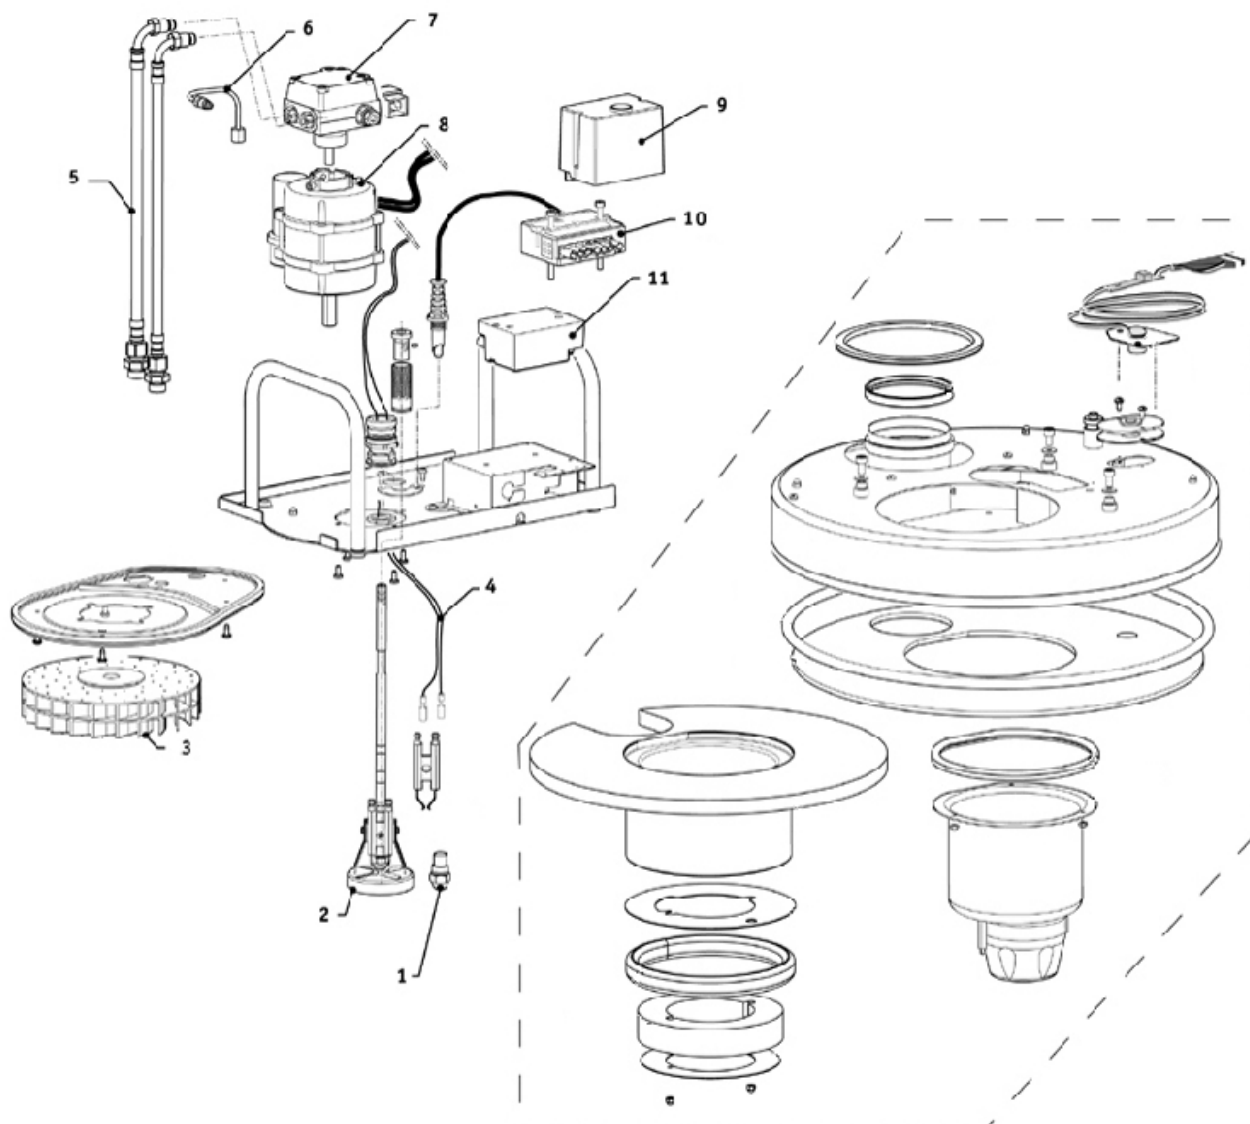

Série V Fioul - depuis 2004 - Brûleur

Séries concernées

Série V Fioul

Rep.	Libellé	Réf.
1	GICLEUR 0.65 A 45 S (Q=5) (Q=5)	991060
2	LIGNE GICLEUR BRULEUR FIOUL V-MIX V6.34 2004	991148
3	TURBINE DOUBLE V5 3G - V6 1G	990860
4		991058
5	(Q=2)	991059
6	LYRE BRULEUR V.2004	991110

7	POMPE BRULEUR F4.25 - F4.35 - V 2004	991063
8	MOTEUR BRULEUR F4.25 - F4.35 - V2004	991062
9	BLOC ACTIF MA55H BRULEUR F4.4 / F4.4R	990502
10	BORNIER + CELLULE BRULEUR F4.25 - F4.35	991065
11	TRANSFORMATEUR BRULEUR F4.25 - F4.35 - F4.4 R	991066