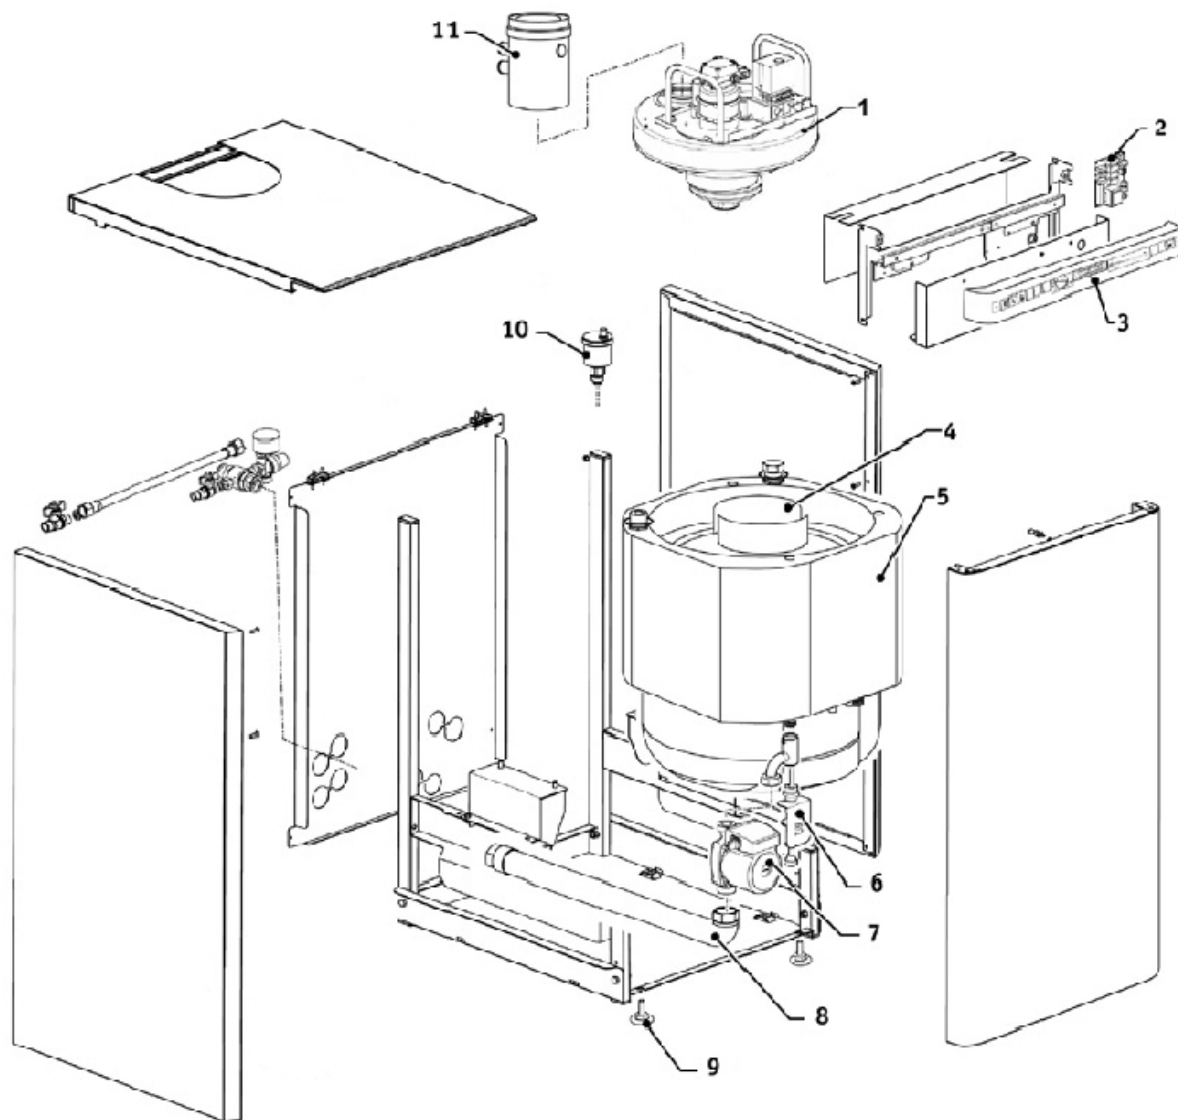

### Séries concernées

Série V Fioul

Rep.	Libellé	Réf.
1	BRULEUR FIOUL V-MIX V6.34 2004 (ENSEMBLE PLUS DISPONIBLE, VOIR COMPOSANTS DANS VUE DÉTAILLÉE )	991073
2	CARTE REGULATEUR RTE3	991053
3	TABLEAU ELECTRIQUE EQUIPE V6.34 C 2004	991078
4	DIFFUSEUR FOND DE FOYER H=100	990801
5	CORPS DE CHAUDIERE V6.34 2004	991100

---

6	DUOTHERM V 5.24 BFE-BGE-BFR-BGR	990712
7	CIRCULATEUR 130	990075
8		991132
9	PIED REGLABLE (Q=4) C30.00/40.00/B300 (Q=4 )	990007
11	RECUPERATEUR CONDENSAT V5 2004 - V6 2004	991051