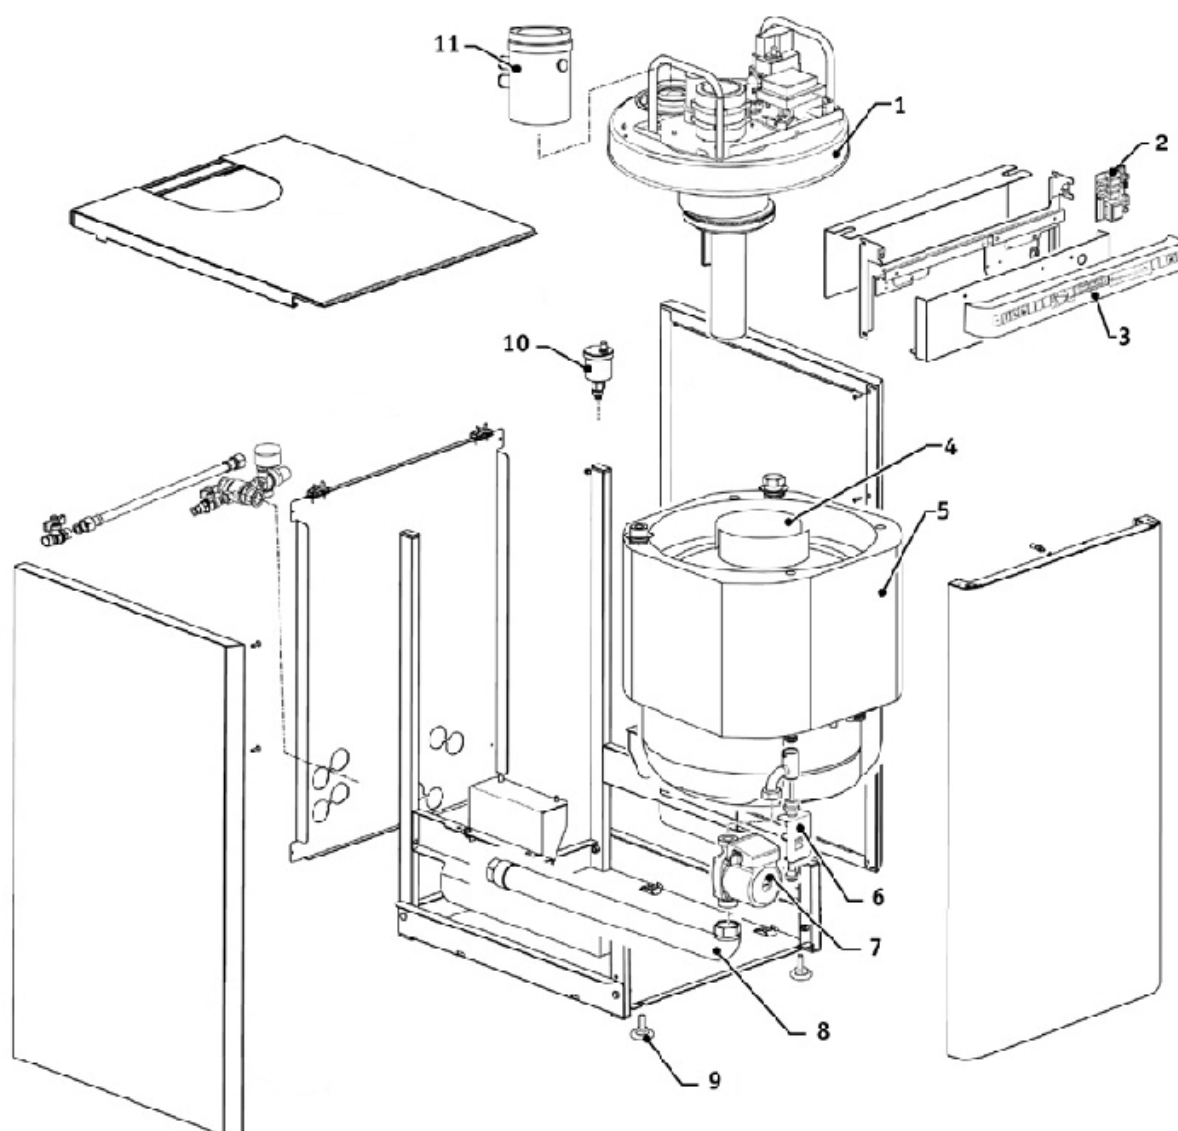

Série V Gaz - depuis 2004 - Version C - Vue Générale

Séries concernées

Série V Gaz

Rep.	Libellé	Réf.
1	BRULEUR GAZ V-MIX V 6.34 BGE-BGR-BG 1G (ENSEMBLE PLUS DISPONIBLE, VOIR COMPOSANTS DANS VUE DÉTAILLÉE)	990850
2	CARTE REGULATEUR RTE3	991053
3	TABLEAU ELECTRIQUE EQUIPE V6.34 C 2004	991078
4	DIFFUSEUR FOND DE FOYER H=100	990801
5	CORPS DE CHAUDIERE V6.34 2004	991100

6	DUOTHERM V 5.24 BFE-BGE-BFR-BGR	990712
7	CIRCULATEUR 130	990075
9	PIED REGLABLE (Q=4) C30.00/40.00/B300 (Q=4)	990007