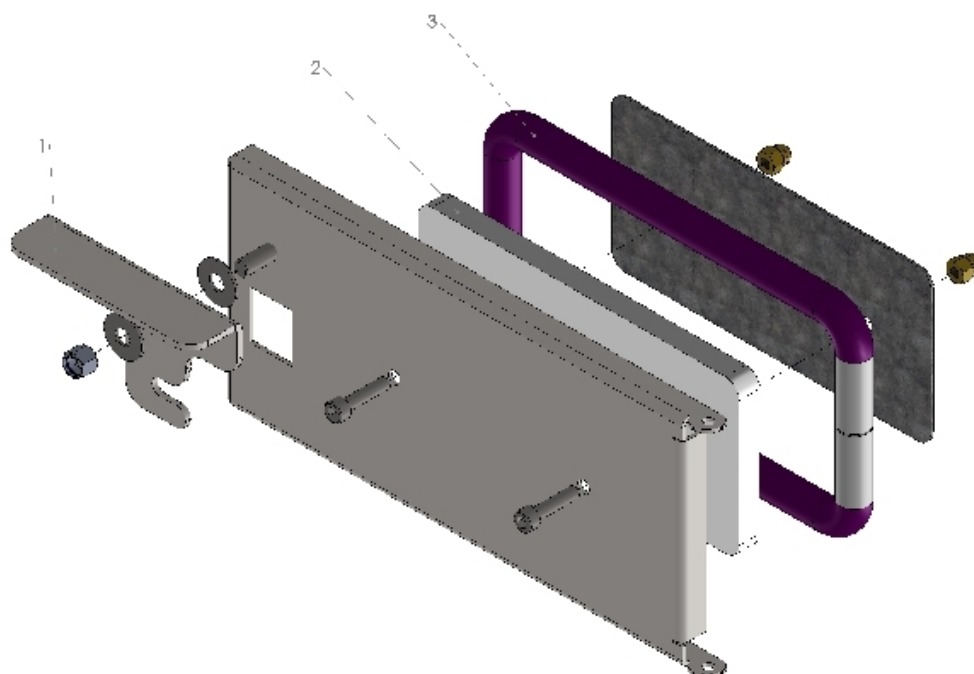

## Silvatherm Compact - à partir du numéro 14108002 - Porte Cendrier

### Séries concernées

Série Silvatherm Compact

Rep.	Libellé	Réf.
1	POIGNEE PORTE CENDRIER	991457
2	ISOLANT PORTE CENDRIER	991459
3	CORDON PORTE CENDRIER L=0.62M	991460