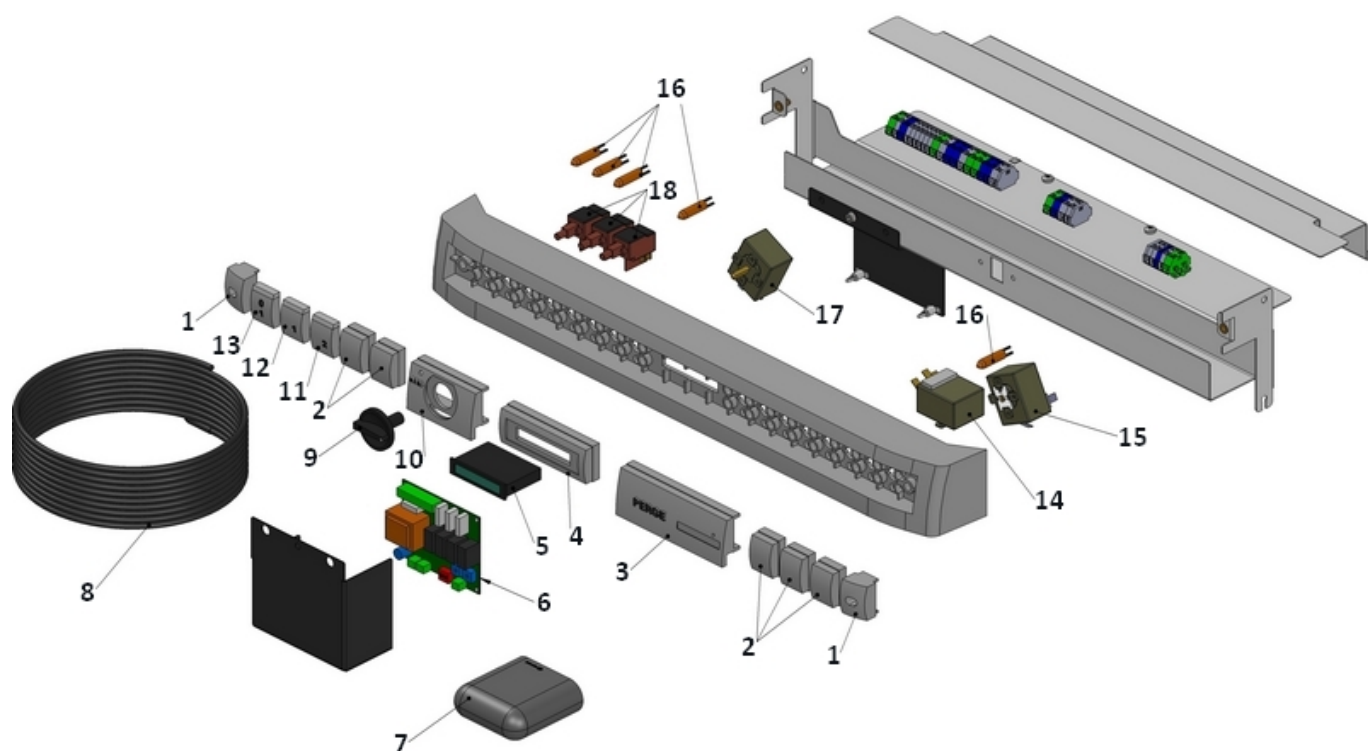

## Silvatherm Optitherm OptiCondens - à partir du numéro 13108001 - Tableau

### Séries concernées

Série Silvatherm Compact

Série OptiCondens 5.25 / 6.25 / 6.35

Série Optitherm Eco-Conception 24 / 32

Rep.	Libellé	Réf.
1	CACHE EXTREMITE TABLEAU	990672
2	CACHE SIMPLE TABLEAU	990678
3	BLOC SIGNATURE TABLEAU	990674

4	CACHE THERMOMETRE TABLEAU	990675
5	THERMOMETRE (V 5-6, OPTITHERM 5-6, OPTICONDENS ET SC)	990471
6	CARTE REGULATEUR RTE3 (V5 2004 V6 2004 OPTICONDENS ET SC)	991053
7	SONDE EXTERIEURE RTE2/RTE3 (MG23 3G, V 5-6, OPTITHERM 5-6, OPTICONDENS ET SC)	990106
8	SONDE DE DEPART RTE2/RTE3 (MG23 3G, V 5-6, OPTITHERM 5-6, OPTICONDENS ET SC)	990205
9	BOUTON COMMANDE TABLEAU (V 5-6, OPTITHERM 5-6, OPTICONDENS ET SC)	990677
10	CACHE REGULATION TABLEAU	990676
11	CACHE BOUTON C2 TABLEAU (V 5-6, OPTITHERM 5-6, OPTICONDENS ET SC)	990679
12	CACHE BOUTON C1 TABLEAU (V 5-6, OPTITHERM 5-6, OPTICONDENS ET SC)	990680
13	CACHE BOUTON 0/1 TABLEAU (V 5-6, OPTITHERM 5-6, OPTICONDENS ET SC)	990681
14	THERMOSTAT SECURITE A REARMEMENT MANUEL	990069
15	THERMOSTAT A PLAQUETTE	990071
16	VOYANT NEON (Q=5) (V 5-6, OPTITHERM 5-6, OPTICONDENS ET SC)	990324
17	THERMOSTAT DE REGLAGE 0-90	990070
18	INTERRUPTEUR BIPOLAIRE (V 5-6, OPTITHERM 5-6, OPTICONDENS ET SC)	990591