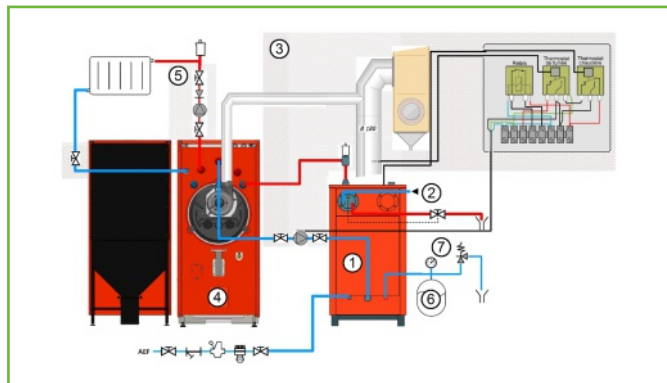

## Couplage sans ballon tampon pour un gain de place important

kit de couplage 900 112

Grâce à son dispositif de contrôle, le kit de couplage (réf. 900 112) garantit que les deux chaudières ne fonctionnent pas simultanément. Elles peuvent alors se raccorder dans **un conduit de fumées unique**. La chaudière à bois est toujours prioritaire. Tant qu'elle est en fonctionnement, la chaudière à granulés est éteinte. Quand la chaudière à bois ne fonctionne plus, la chaudière à granulés prend le relais et démarre automatiquement.