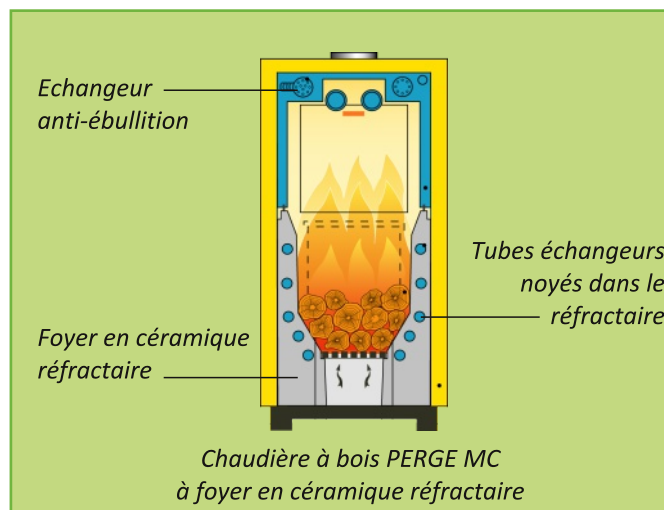

## MiniSilo : le stockage des granulés compact et facile à mettre en oeuvre

Capacité de 390 litres ou 250 kg (soit 16 à 17 sacs de 15 kg) pour une autonomie hebdomadaire par grand froid et largement supérieure en inter-saison.

Large porte en partie supérieure pour le chargement

Livré monté en un seul colis prêt à fonctionner

Montage très aisé à droite ou à gauche pour une meilleure intégration dans la chaufferie

Possibilité d'adapter ultérieurement une centrale d'aspiration en cas de volonté d'évoluer vers un stockage grande capacité

Elles mettent en oeuvre de nombreuses technologies PERGE, notamment :

- le **foyer en céramique réfractaire** pour une combustion complète et propre
- les échangeurs supérieur et inférieur aisément dissociables
- l'échangeur anti-ébullition monté d'usine permettant un fonctionnement avec un vase d'expansion fermé sous pression d'azote
- un **tirage de cheminée** minimum requis très **faible : de 1,3 à 1,8 mmCE**
- l'**utilisation simple sans électricité** de la chaudière MC Classique avec possibilité de fonctionnement autonome sur une installation en thermosiphon.